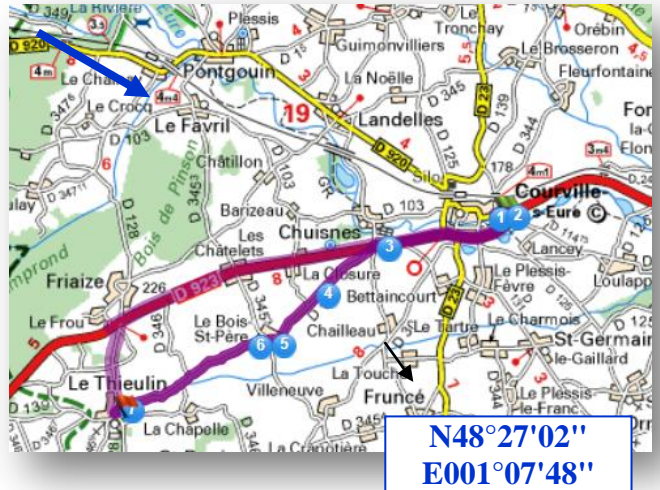

www.clubmbf.com

IDF LeFavril 2013

29 septembre - **Sortie limitée à 20 véhicules**

Les vacances sont terminées, les enfants ont repris leur cartable et nos 4x4 frémissent à l'idée de fouler le sol d'un terrain riche en diversité. La section IDF vous invite sur le terrain du Favril (Le Thieulin, 28)

- ◆ Sur vos GPS, indiquez Le Thieulin(28240)
- ◆ Prendre ensuite la direction Friaize
- ◆ Suivre la direction Pont Gouin
- ◆ A la sortie du bois, l'accès au terrain est à gauche !

BON À SAVOIR

Difficulté :